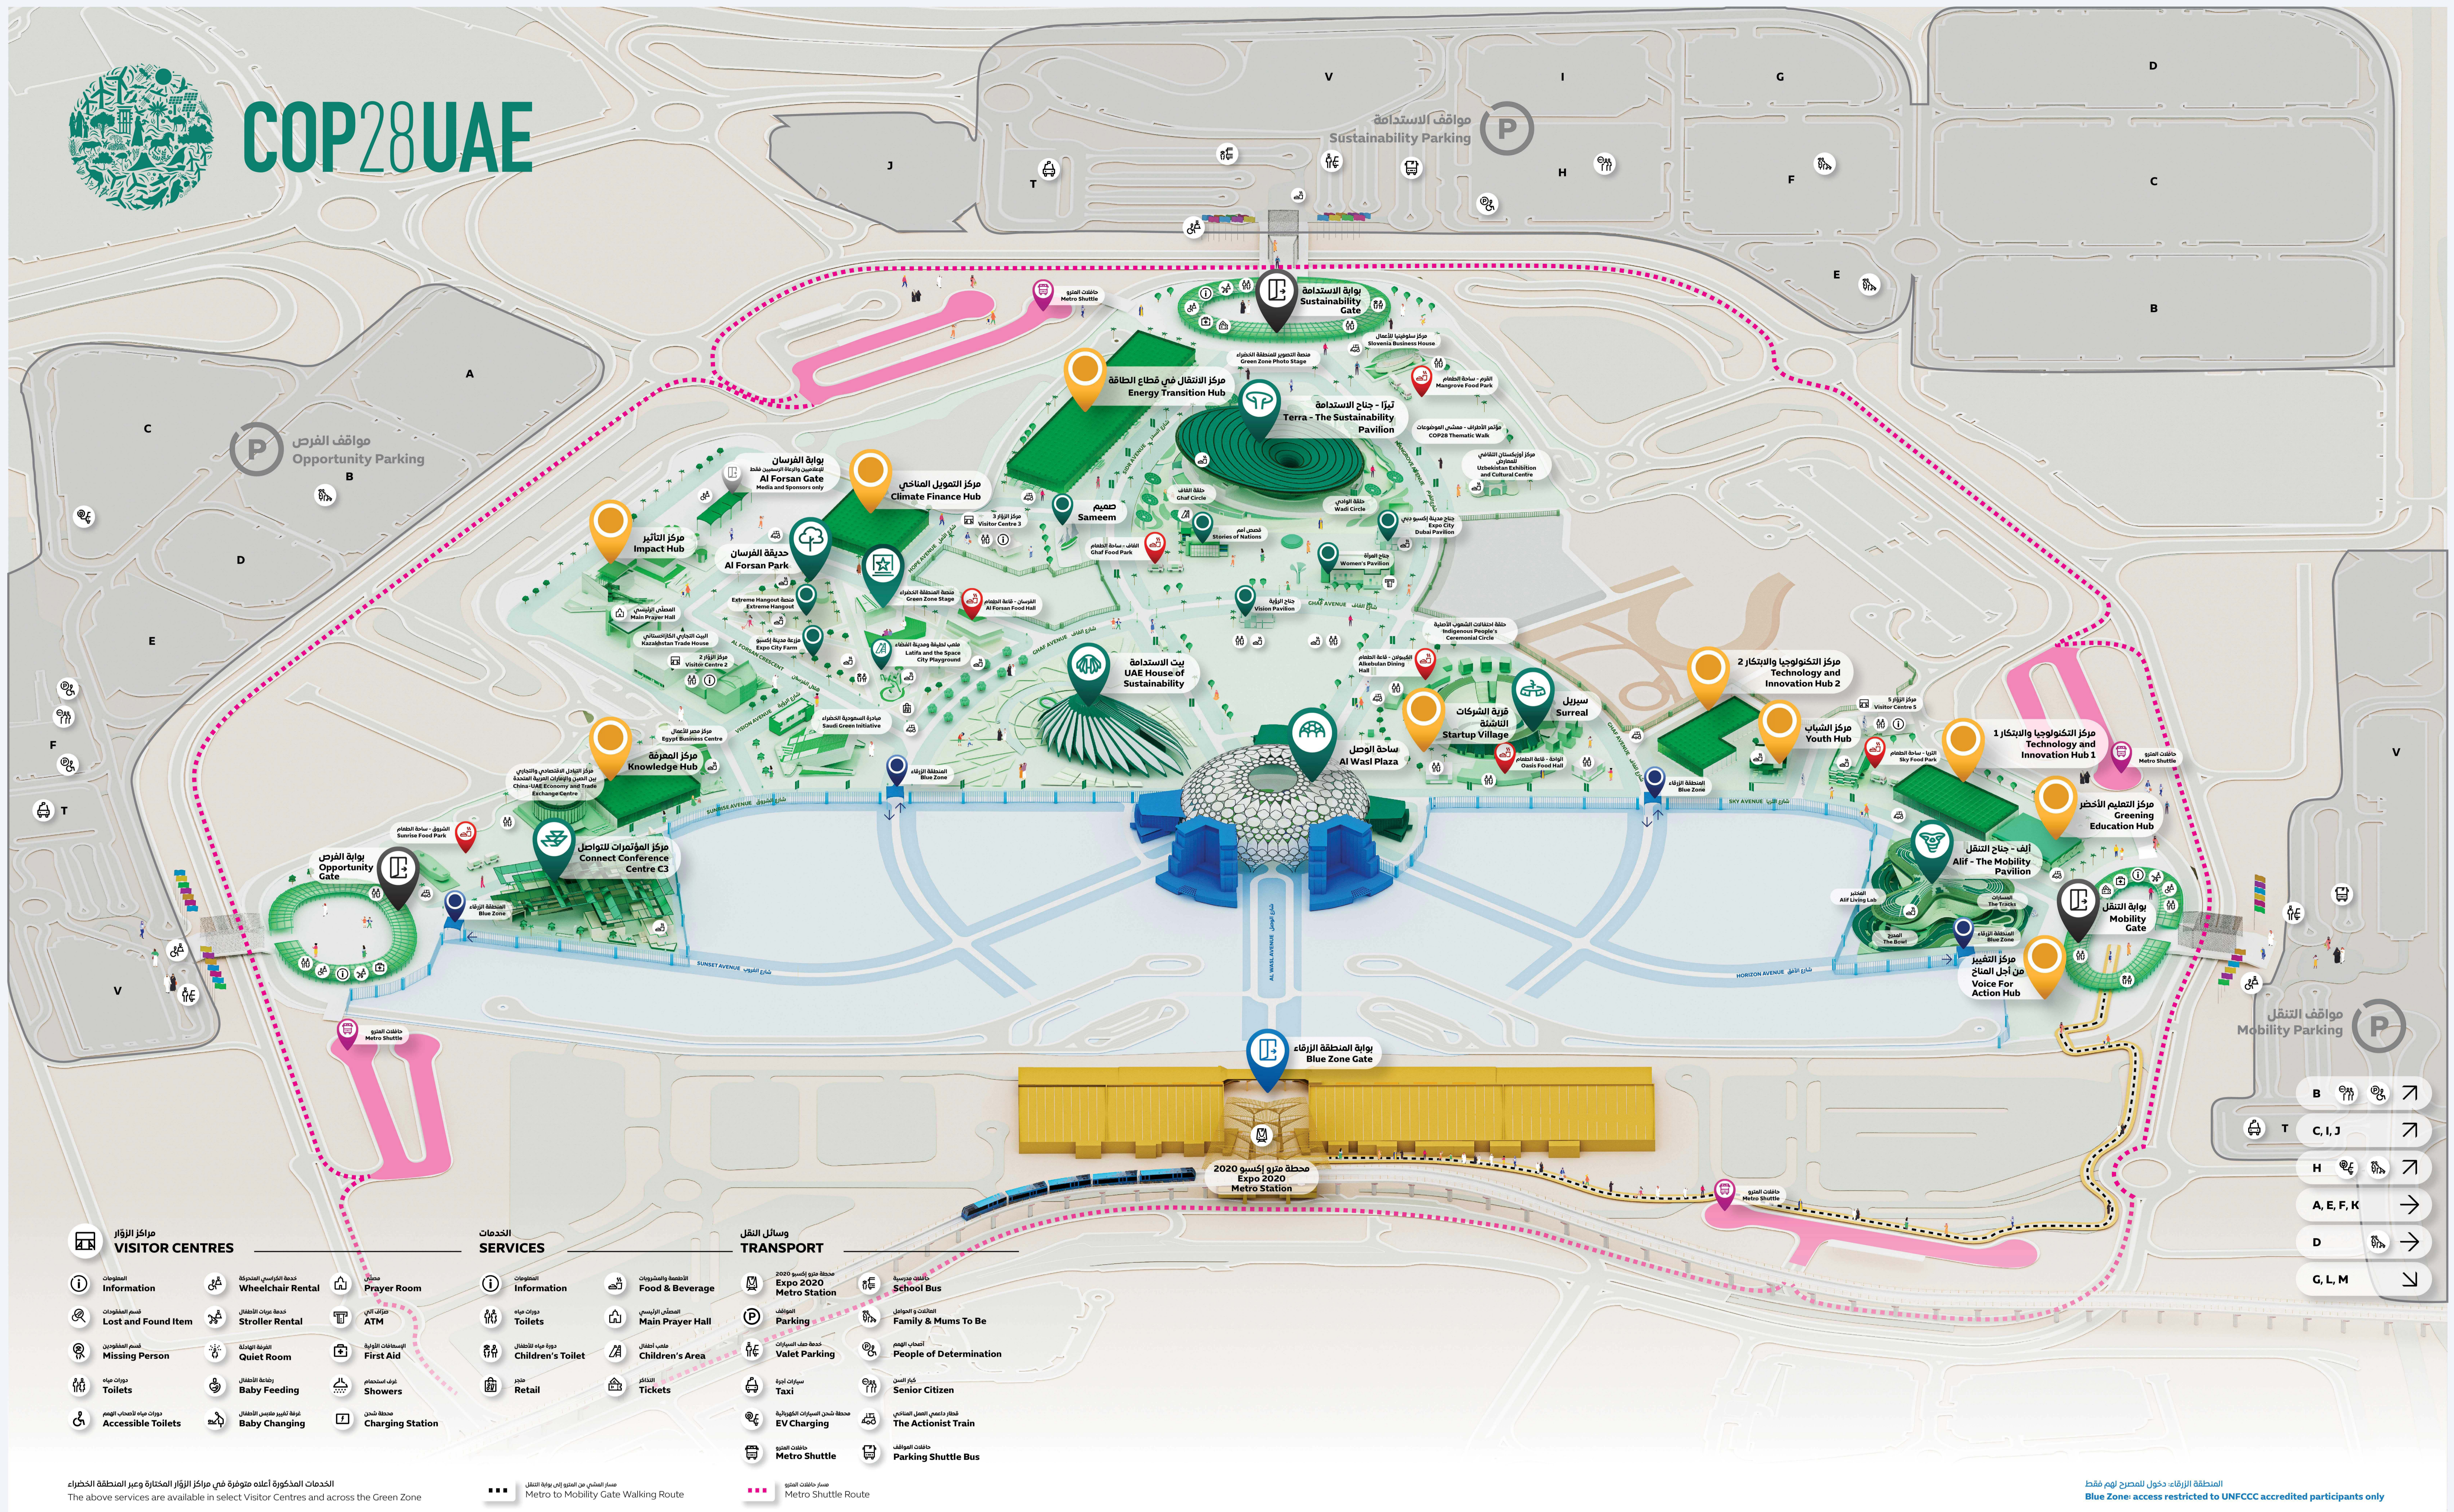

COP28 UAE

مراكز الزوار VISITOR CENTRES

- المعلومات Information
- فقدت الممتلكات Lost and Found Item
- فقد الشخص Missing Person
- دورات مياه Toilets
- دورات مياه للأشخاص ذوي الإحتياجات الخاصة Accessible Toilets
- خدمة الكراسي المتحركة Wheelchair Rental
- خدمة عربات الأطفال Stroller Rental
- غرفة هادئة Quiet Room
- غرفة إرضاع الرضيع Baby Feeding
- غرفة تغيير الحفاضات Baby Changing
- مخبر Prayer Room
- ATM
- مركز الإسعافات الأولية First Aid
- دورات استحمام Showers
- محطة شحن شحن Charging Station

الخدمات SERVICES

- المعلومات Information
- دورات مياه Toilets
- دورة مياه للأطفال Children's Toilet
- تجزئة Retail
- الأطعمة والمشروبات Food & Beverage
- المسجد الرئيسي Main Prayer Hall
- منطقة الأطفال Children's Area
- التذاكر Tickets

وسائل النقل TRANSPORT

- محطة مترو إكسبو 2020 Expo 2020 Metro Station
- موقف Valet Parking
- سيارات أجرة Taxi
- محطة شحن السيارات الكهربائية EV Charging
- قطار المترو Metro Shuttle
- موقف حافلة مدرسية School Bus
- أسرة وأمهات Family & Mums To Be
- أشخاص ذوي الإحتياجات الخاصة People of Determination
- كبار السن Senior Citizen
- قطار دعم العمل المجتمعي The Actionist Train
- موقف حافلة حافلة الحافلات Parking Shuttle Bus

مسار حافلة المترو
Metro Shuttle Route

B
C, I, J
H
A, E, F, K
D
G, L, M